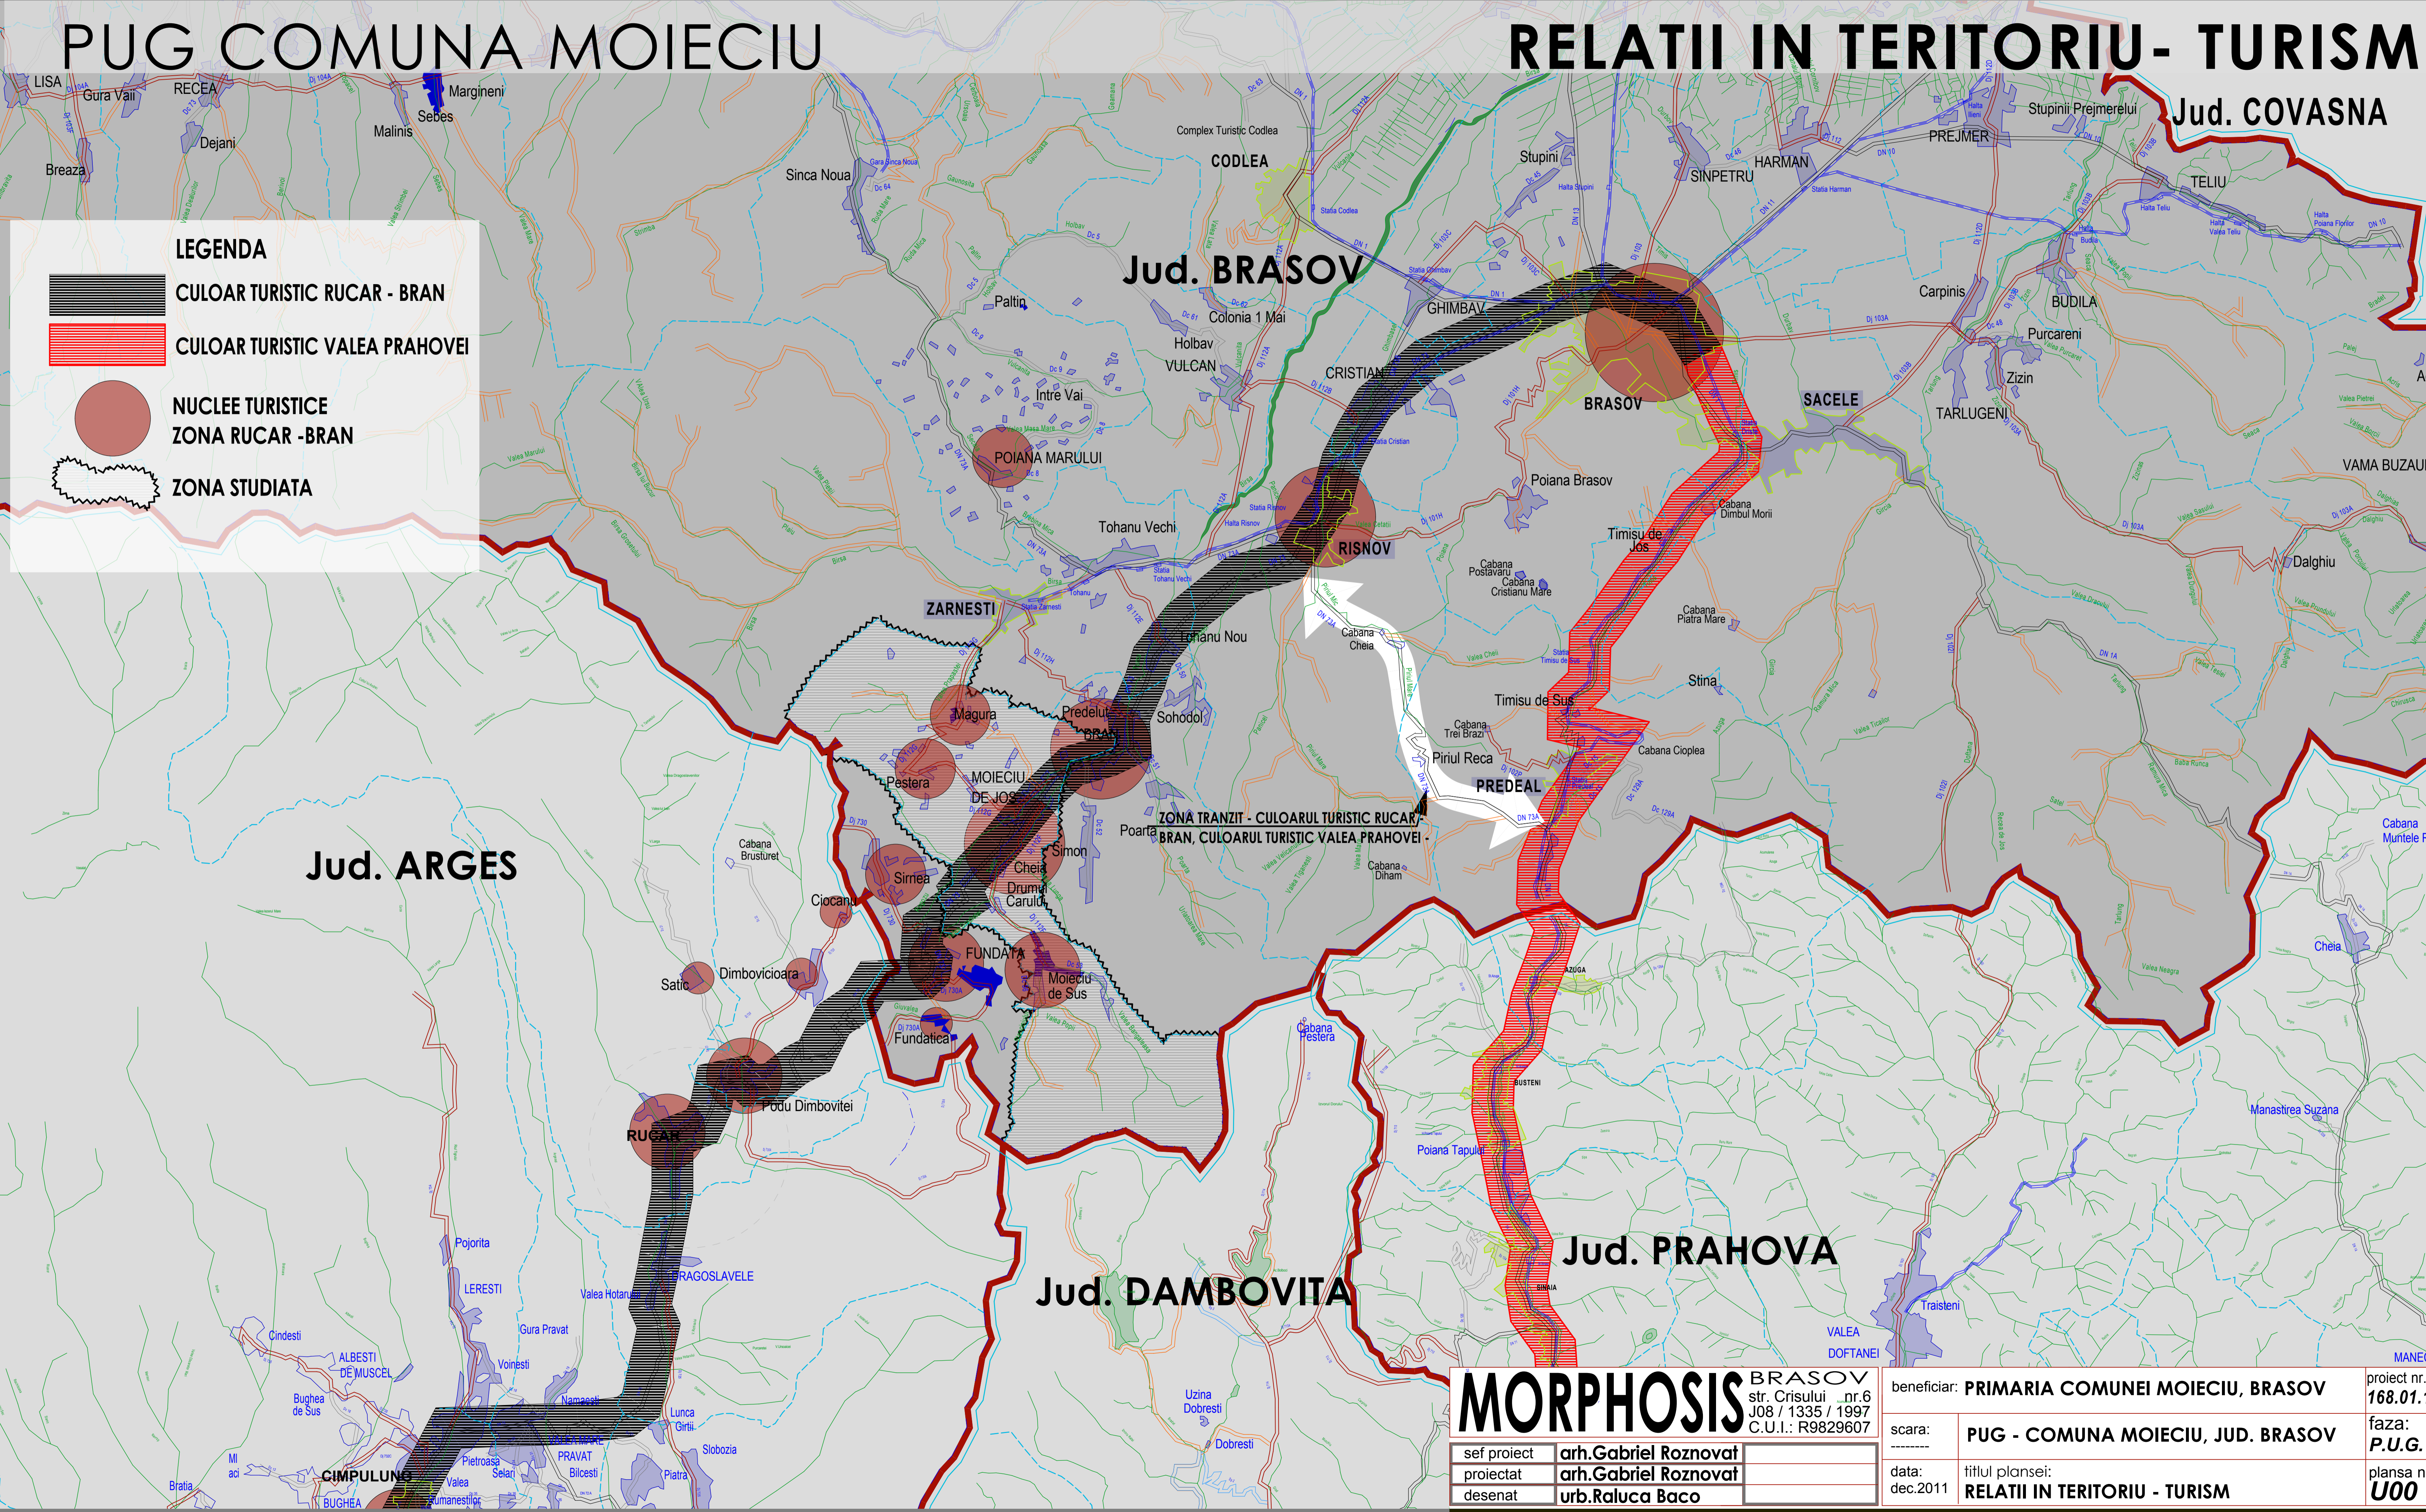

PUG COMUNA MOIECIU

RELATII IN TERITORIU- TURISM

LEGENDA

-  CULOAR TURISTIC RUCAR - BRAN
-  CULOAR TURISTIC VALEA PRAHOVEI
-  NUCLEE TURISTICE ZONA RUCAR -BRAN
-  ZONA STUDIATA

MORPHOSIS BRASOV
 str. Crisului nr.6
 J08 / 1335 / 1997
 C.U.I.: R9829607

sef proiect	arh.Gabriel Roznovat
proiectat	arh.Gabriel Roznovat
desenat	urb.Raluca Baco

beneficiar:	PRIMARIA COMUNEI MOIECIU, BRASOV	proiect nr.	168.01.11
scara:	PUG - COMUNA MOIECIU, JUD. BRASOV	faza:	P.U.G.
data:	titlul plansei:	plansa nr.	U00
dec.2011	RELATII IN TERITORIU - TURISM		